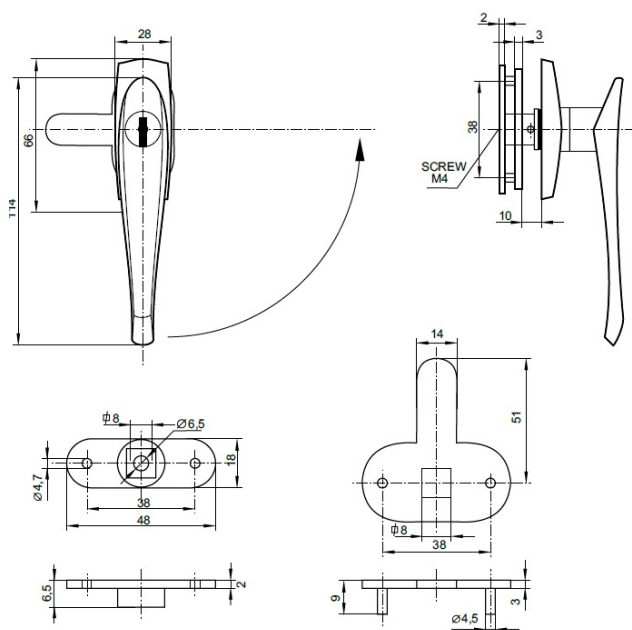

## Description:

Lever Handle L-44, Chrome Plated, CK SISO, Cam No. 4, KA D20

## Item number:

14.08.037-0

Units	Box	Carton	HS Code	Barcode
Pcs.	10	100	8301300000	
				5704866448949